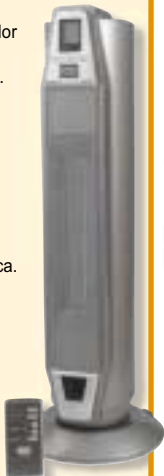

CALEFACTOR CERÁMICO HZ 385 E HONEYWELL

Potencia 1.800 W., con oscilación y sistema antivuelco en torre. Panel de control iluminado. Display digital que muestra la programación de la temperatura. Programador de apagado: 1, 2, 4 y 8 horas. Sistema de seguridad indicando cuando la rejilla está demasiado caliente. Cuerpo giratorio. Desconexión automática en caso de vuelco o levantamiento. Termostato para mantener el calor constante. Apagado automático al llegar a la temperatura deseada.

109,95€ Ref. 92.173