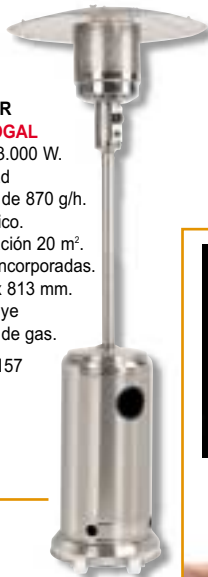

ESTUFA MÓVIL DE TERRAZA ELRO

Cubre un área de 8 m². 3 posiciones (600 W / 1300 W / 2000 W). Altura de 2,10 m. Para uso exterior, resistente al agua. Incorpora cable de neopreno de 3 m.

59,95€ Ref. 92.68

ESTUFA DE EXTERIOR EDELWEISS PLUS FOGAL

Acero inox. Potencia 13.000 W. Dispositivo de seguridad incorporado. Consumo de 870 g/h. Encendido piezo-eléctrico. Capacidad de climatización 20 m². Ruedas de transporte incorporadas. Medidas: 2.240 x 813 x 813 mm. Peso: 17,5 kg. No incluye manguera ni regulador de gas.

169,95€ Ref. 92.157

CALEFACTOR DE PIE MARACAIBO MOEL

Equipado con un temporizador inteligente que optimiza el tiempo de calor y con una bombilla de 900 W. la cual puede trabajar incluso a la mitad de su potencia. Apto para uso en exteriores. Mando a distancia. Interruptor de seguridad. Garantía de 1 año. Normativa IP55.

119,00€ Ref. 92.214